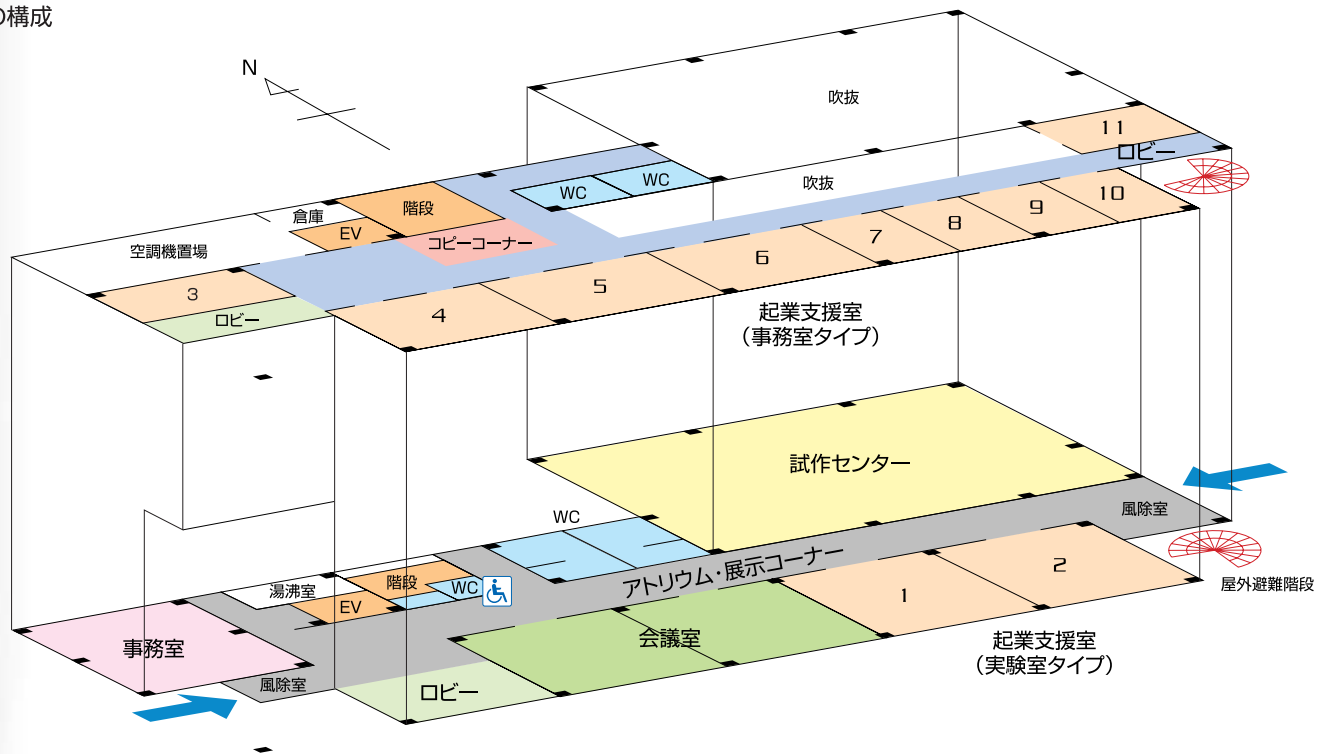

■ 起業支援室 (事務室タイプ)

■ ロビー (西側)

■ コピーコーナーと廊下

■ エレベーター

■ 各室の構成

起業支援室 (11室) 構成

No.	階	タイプ	面積
1	1階	実験室タイプ	42.0㎡
2	1階	実験室タイプ	42.0㎡
3	2階	事務室タイプ	24.5㎡
4	2階	事務室タイプ	31.1㎡
5	2階	事務室タイプ	30.0㎡
6	2階	事務室タイプ	30.0㎡
7	2階	事務室タイプ	15.0㎡
8	2階	事務室タイプ	15.0㎡
9	2階	事務室タイプ	15.0㎡
10	2階	事務室タイプ	15.0㎡
11	2階	事務室タイプ	15.0㎡